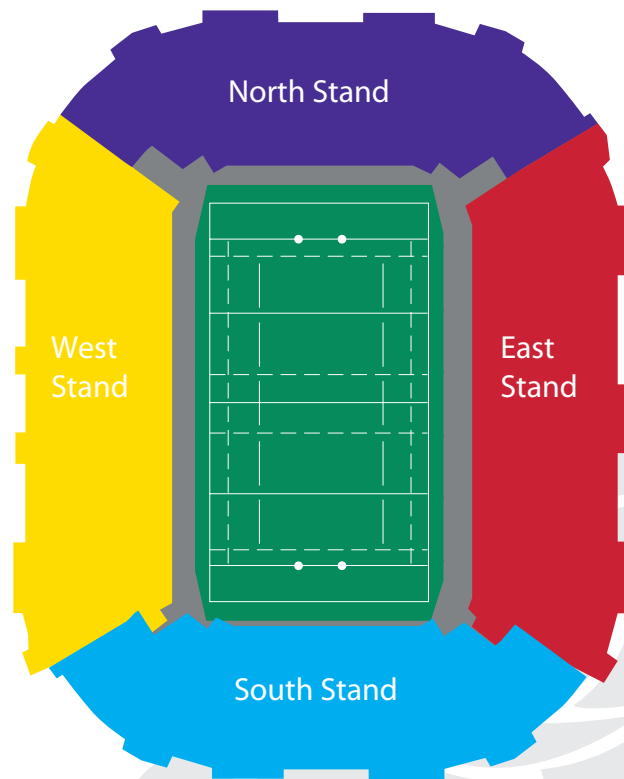

CAPACITIES FOR TWICKENHAM INTERNATIONAL MATCHES

Price Category	Premium	1	2	3	4	Total
West Stand	L : 3,352 M : 2,137 U : 0	L : 4,642 M : 5,499 U : 864	L : 796 M : 657 U : 2424	L : 0 M : 0 U : 954	L : 654 M : 0 U : 266	L : 9,444 M : 8,775 U : 4,508
North Stand	L : 0 M : 0 U : 0	L : 3,608 M : 3,896 U : 0	L : 2,405 M : 1,198 U : 327	L : 0 M : 0 U : 1,847	L : 473 M : 0 U : 415	L : 6,488 M : 5,103 U : 2,589
East Stand	L : 3,267 M : 2,176 U : 0	L : 5,371 M : 6,327 U : 1,340	L : 1,440 M : 68 U : 1,815	L : 0 M : 0 U : 1,074	L : 751 M : 0 U : 341	L : 10,829 M : 8,571 U : 4,570
South Stand	L : 0 M : 0 U : 0	L : 4,273 M : 5,462 U : 0	L : 2,486 M : 1,039 U : 0	L : 0 M : 0 U : 2965	L : 444 M : 0 U : 859	L : 7,203 M : 6,501 U : 3,824
	10,932	41,775	14,655	6,840	4,203	78,405

L = Lower Tier M = Middle Tier U = Upper Tier

Overall Capacity = 81,566
78,405 Stadium Seats, including 549 disabled/helper seats
100 Press Box
2,048 Corporate Suite seats

500 Obolenskys & Wakefields Stadium Seats
300 Council Box
128 Additional Disabled/Helper Seats

INDIVIDUAL STAND CAPACITIES

- West Stand 22,727
- North Stand 14,180
- East Stand 23,970
- South Stand 17,528